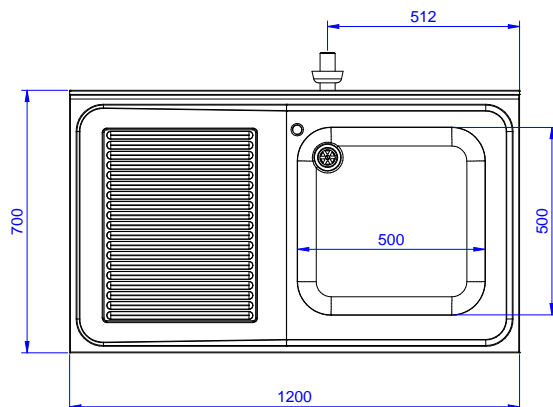

### Accessori opzionali

- Kit 4 ruote, di cui due con freno, diametro 100 mm, per tavoli armadiati (altezza complessiva su ruote = 860 mm) PNC 855299
- Sifone singolo in plastica da 1,5" per tavoli con vasca PNC 855306
- Rubinetto con leva a gomito con canna, 3/4" monoforo PNC 855322
- Rubinetto con leva a gomito con canna corta, 3/4" monoforo PNC 855323
- Rubinetto a pedale con canna e con pedali caldo e freddo, 3/4" PNC 855328

Approvazione: \_\_\_\_\_

Fronte

Lato

D = Scarico acqua

Alto

#### Scarico

Posizione scarico: Sx

#### Informazioni chiave

Larghezza armadio:	1145 mm
Profondità armadio:	645 mm
Altezza armadietto:	385 mm
Dimensioni esterne, larghezza:	1200 mm
Dimensioni esterne, profondità:	700 mm
Dimensioni esterne, altezza:	1000 mm
Dimensione alzatina, altezza:	100 mm
Dimensione alzatina, profondità:	13 mm
Dimensione alzatina, raggio:	R=10
Numero di vasche:	1
Dimensione vasca:	500x500xH250
Numero e tipologia di porte:	2 Scorrevole
Peso netto:	55 kg